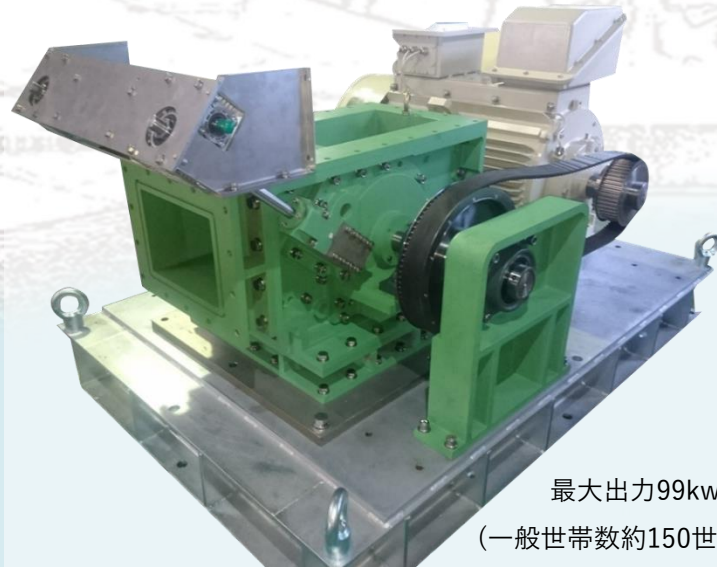

大地の恵みをおすそわけ

新井S/S式クロスフロー水車100

最大出力99kw
(一般世帯数約150世帯/年)

株式会社新井製作所

【本社工場】

〒382-0024 長野県須坂市大字塩野御林跡1119-2-19 [TEL:026-246-9547](tel:026-246-9547) FAX:026-248-2427

【事業所】

新潟工場/第三工場/金沢営業所