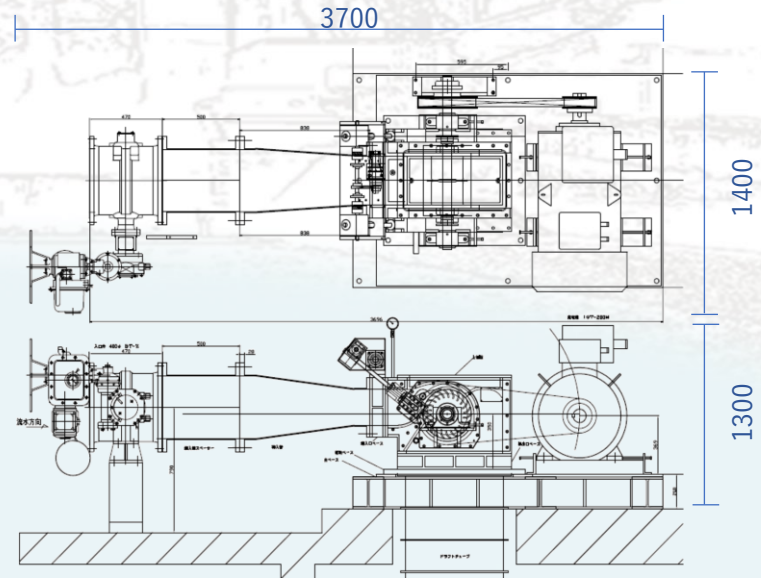

大地の恵みをおすそわけ

新井S/S式クロスフロー水車100

最大出力99kw
(一般世帯数約150世帯/年)

株式会社新井製作所

【本社工場】

〒382-0024 長野県須坂市大字塩野御林跡1119-2-19 [TEL:026-246-9547](tel:026-246-9547) FAX:026-248-2427

【事業所】

新潟工場/第三工場/金沢営業所